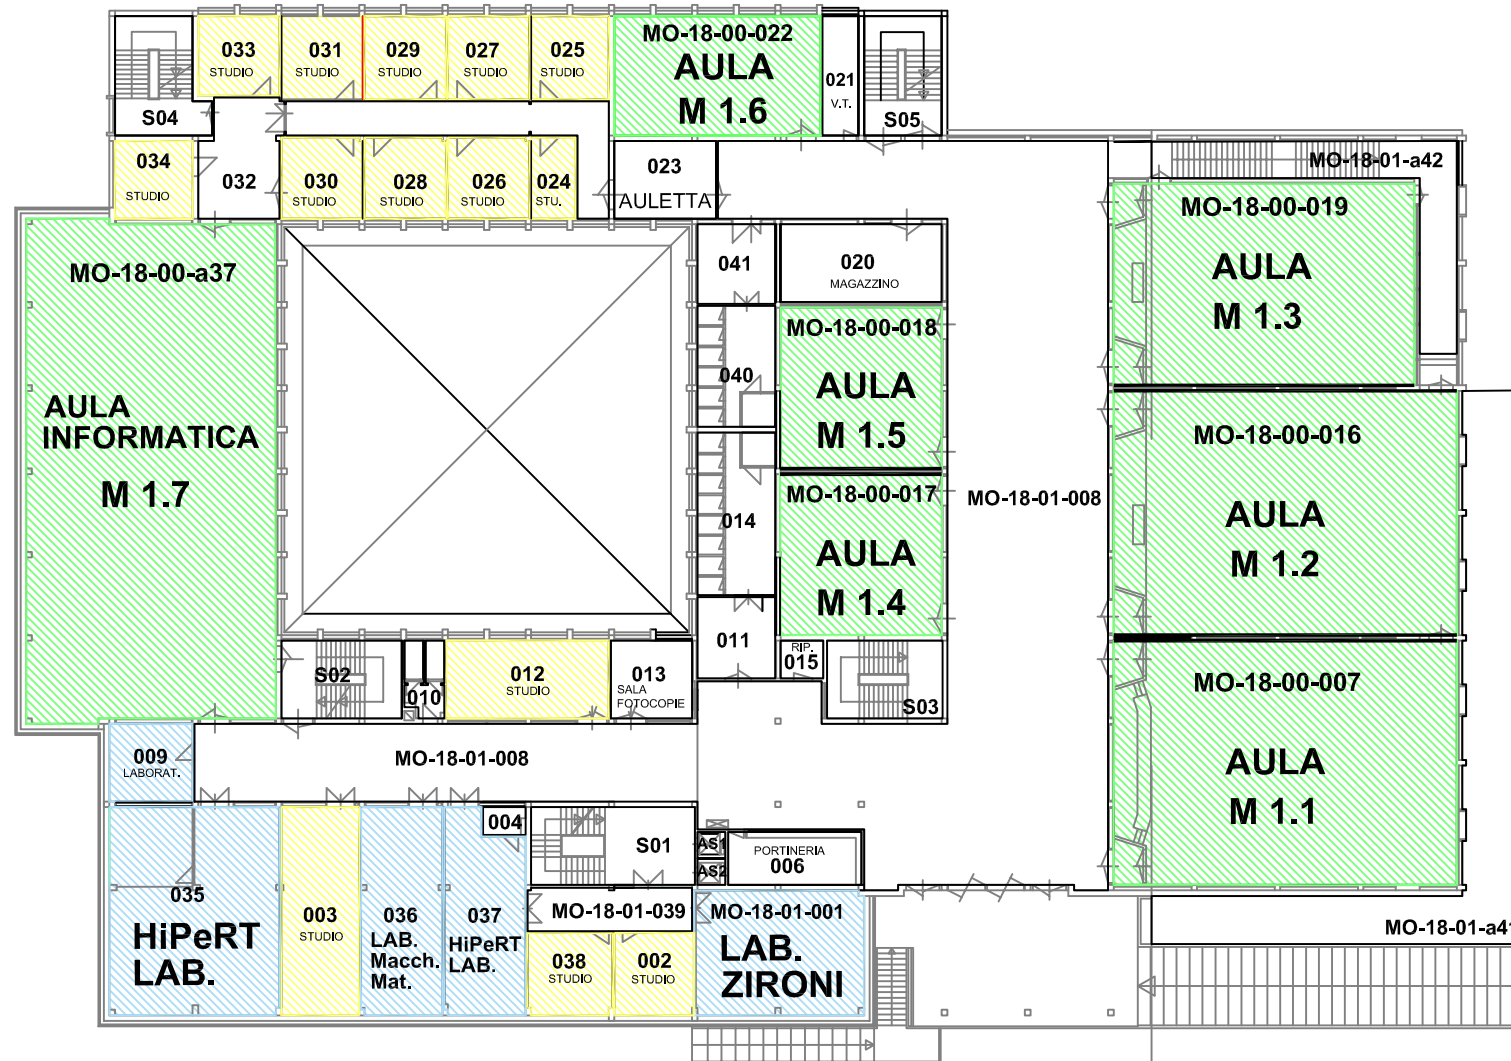

UNIVERSITA' DEGLI STUDI DI MODENA E REGGIO EMILIA
Direzione Economico Finanziaria
Ufficio Patrimonio

LEGENDA

	AULE
	STUDI
	LABORATORI

SCALA 1:400
luglio 2021

MO 18 – MATEMATICA
PIANO PRIMO
Via Giuseppe Campi, 213/b