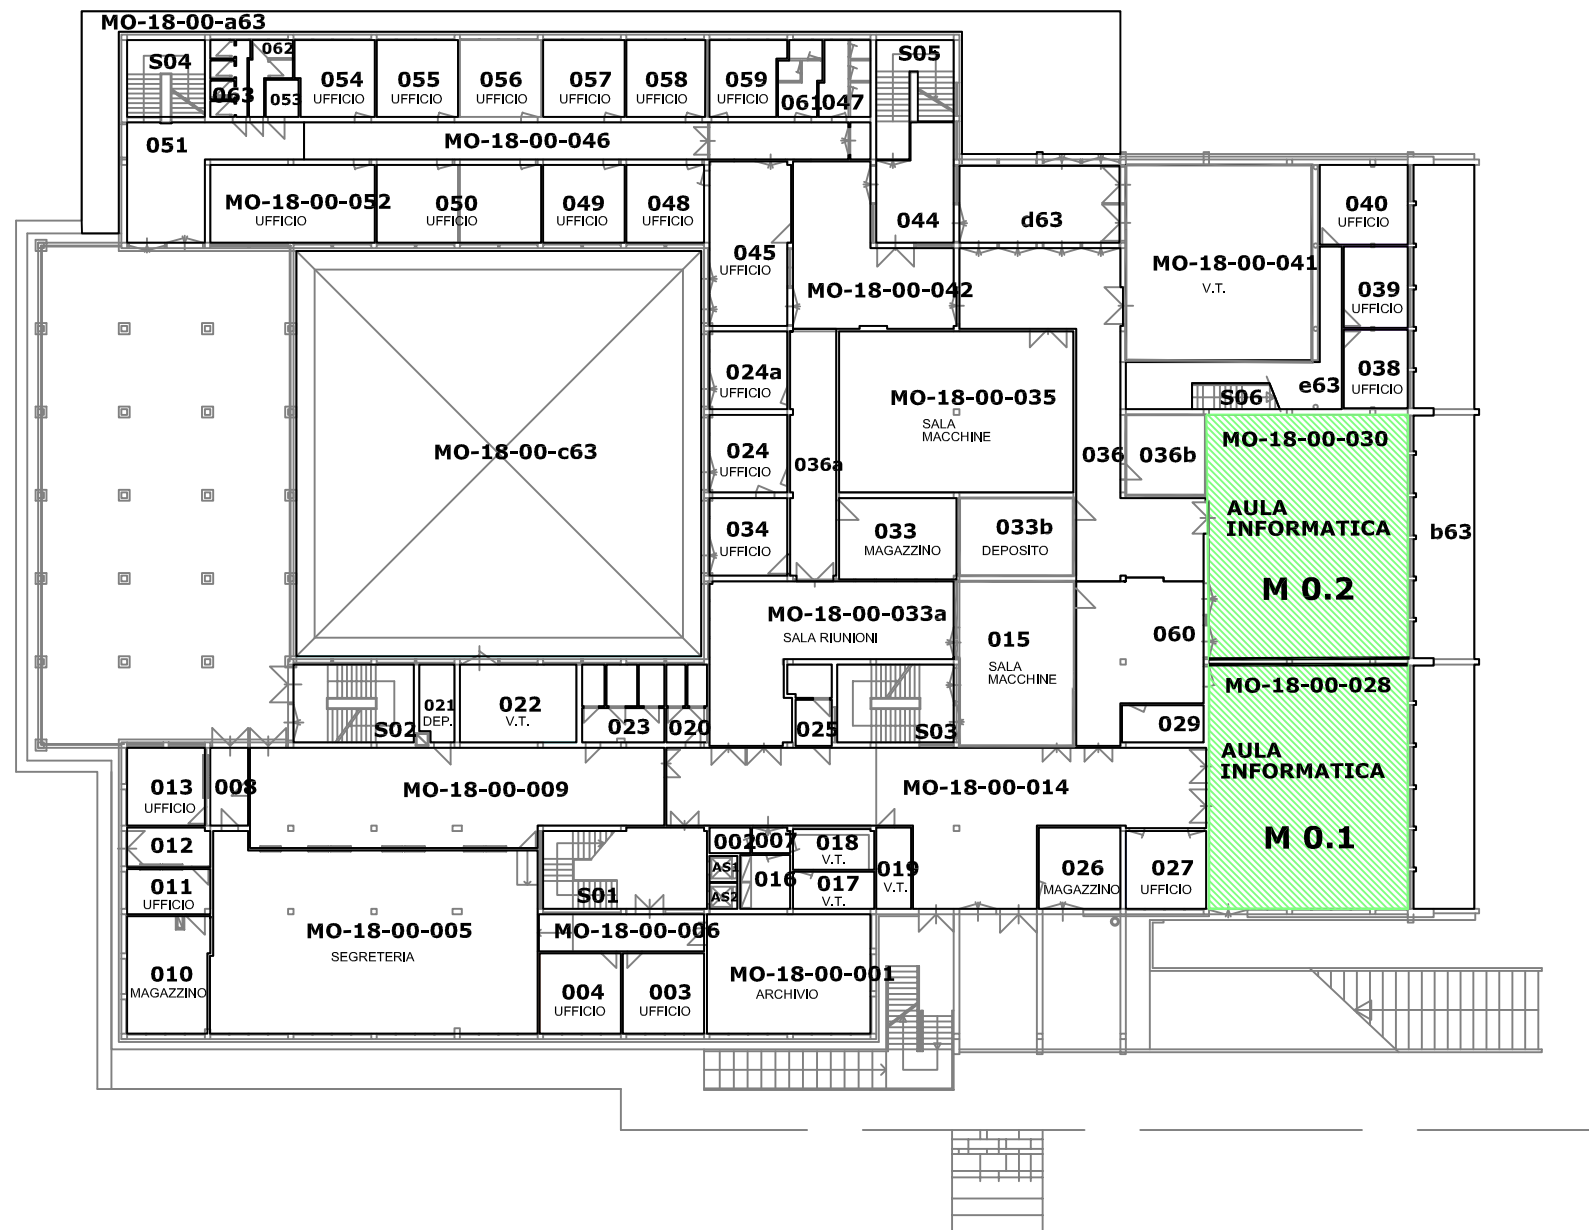

UNIVERSITA' DEGLI STUDI DI MODENA E REGGIO EMILIA
Direzione Economico Finanziaria
Ufficio Patrimonio

LEGENDA

	AULE
	STUDI
	LABORATORI

SCALA 1:400
luglio 2021

MO 18 – MATEMATICA
PIANO TERRA
Via Giuseppe Campi, 213/b